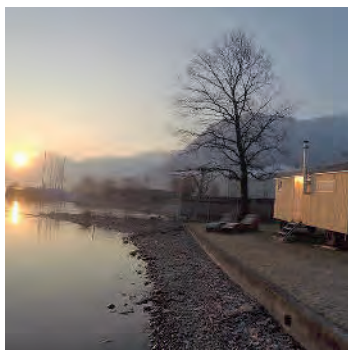

Buochs-Ennetbürgen

Schwitzchaschtä im Strandbad

Einzigartige Sauna mit direktem Seezugang. Der «Schwitzchaschtä» bietet Platz für bis zu sechs Personen und kann exklusiv reserviert werden.

Krimitrail durch das Dorf Buochs. Es gilt einen Bilderdiebstahl aufzuklären.

Detektivtrail entlang der Seemeile Buochs-Ennetbürgen. Der Rätselspass für die ganze Familie.

Infos und Onlinebuchung:

www.tourismus-buochs.ch