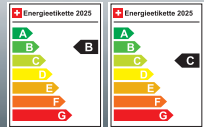

auto bucher

Auto Bucher AG
Fadenbrücke 8, 6374 Buochs
T 041 624 50 20, www.auto-bucher.ch