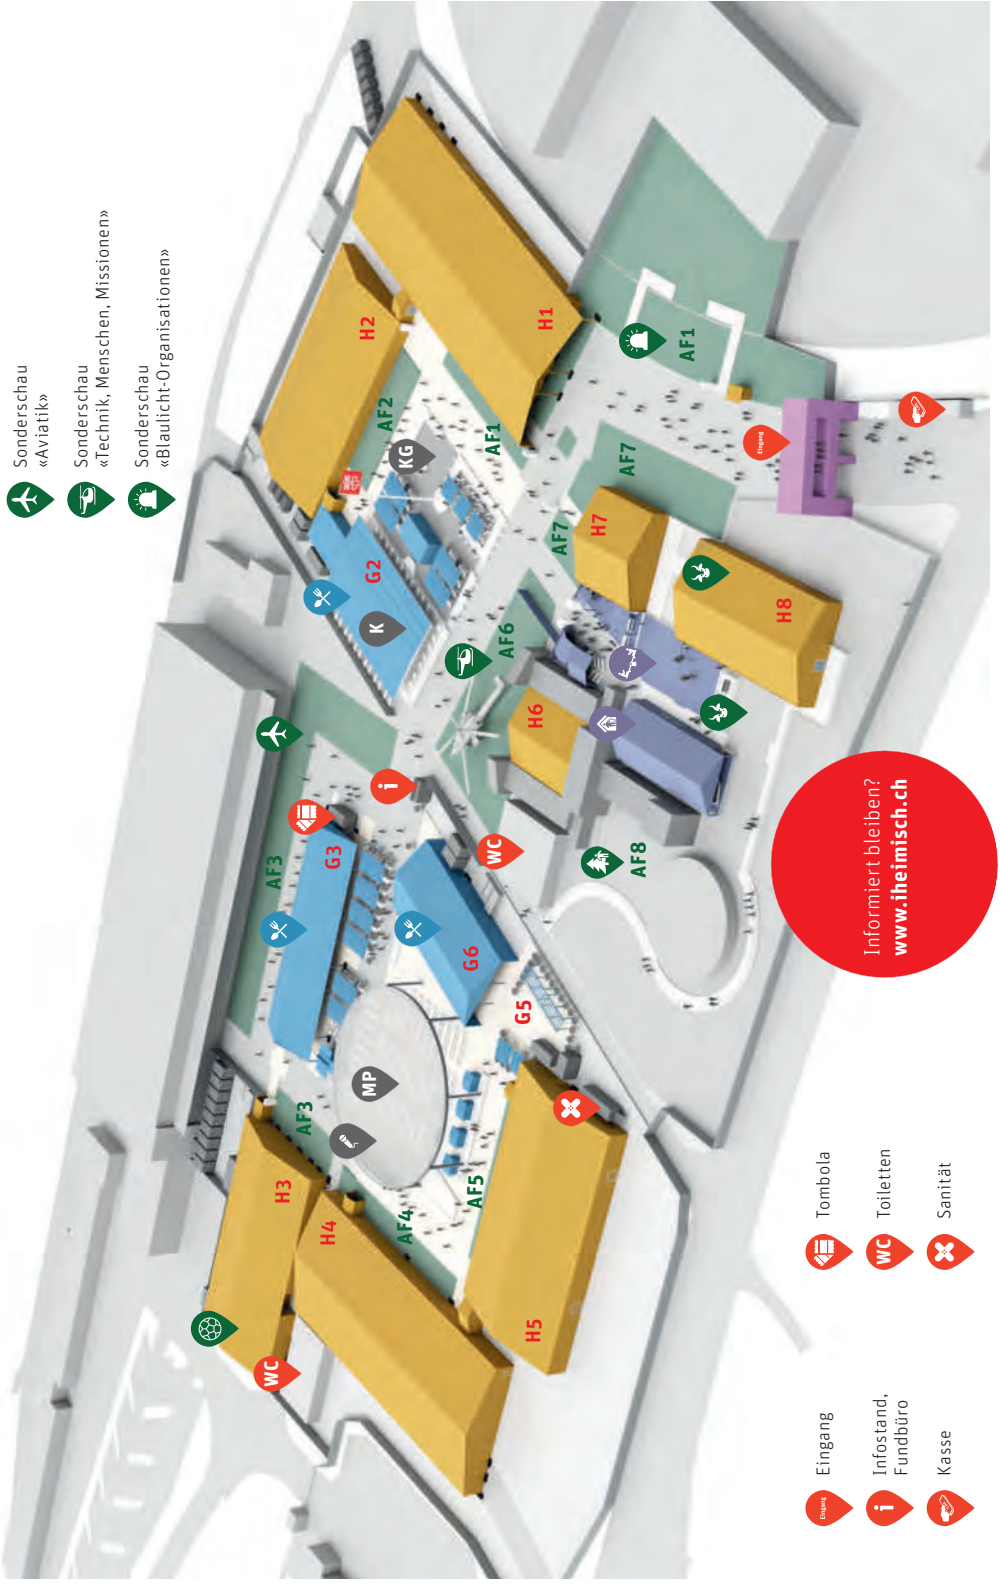

Arealplan

- Stalder+Birrere-Bühne
- Kuster-Garten
- KG
- KONTUR-Pavillon
- K
- Maréchaux-Platz
- MP
- Gastronomie
- G2 Gämscheijäger
- G3 Streetfood
- G5 Lounge
- G6 s'Buffet
- CSS-Chinderland - mitenand
- Outdoor-Spielplatz
- Erlebnis-Bauernhof mit Streichelzoo
- Natur- und Erlebniswelt
- Sonderschau «Aviatik»
- Sonderschau «Technik, Menschen, Missionen»
- Sonderschau «Blaulicht-Organisationen»
- Töggeli Arena

Informiert bleiben?
www.iheimisch.ch

- Eingang
- Tombola
- Infostand, Fundbüro
- WC
- Toiletten
- Kasse
- Sanität